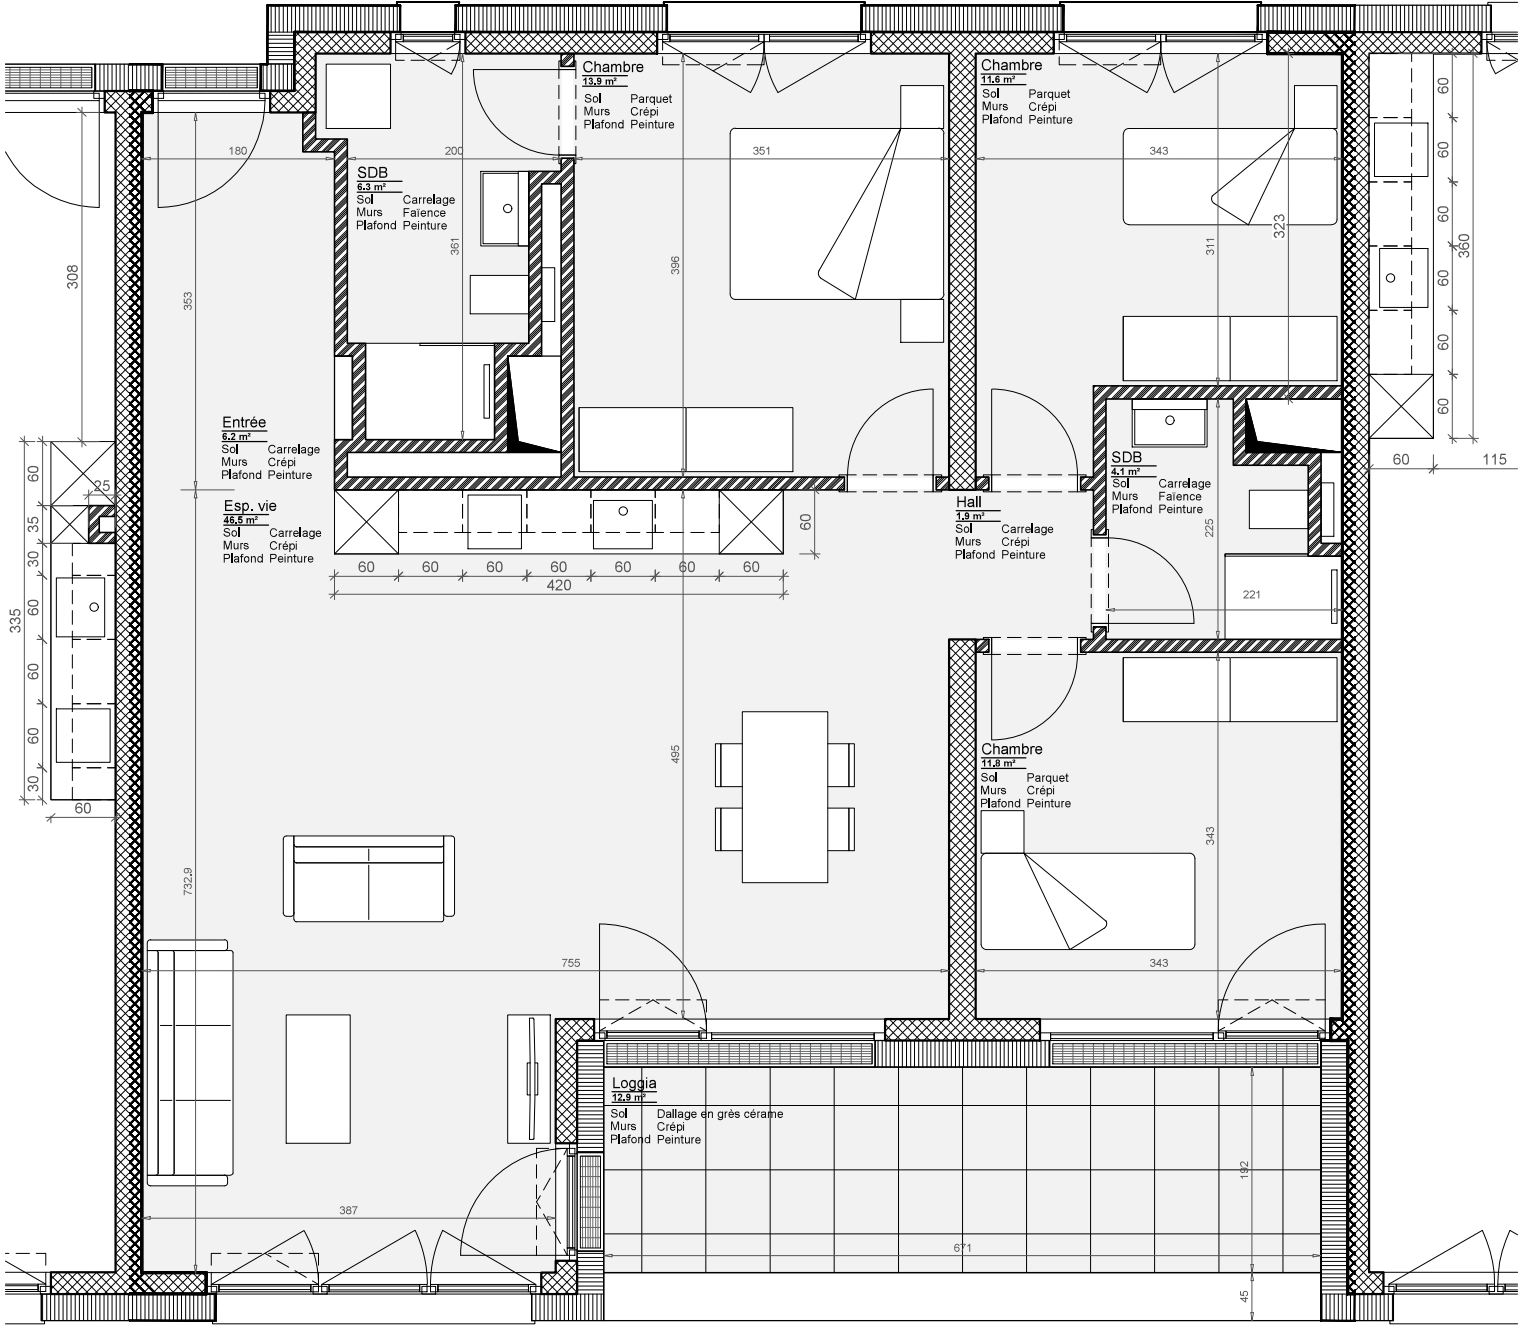

Appartement N° QC 4 CEO 1

Quartier Le Corbusier, 4ème étage, cage d'escalier Ouest, porte n° 1

- Isolation
- Béton armé
- Placo-plâtre

Surface nette habitable : 106.3 m²
 Surface nette extérieure : 12.9 m²
 Surface ext. en droit de jouissance : 0 m²