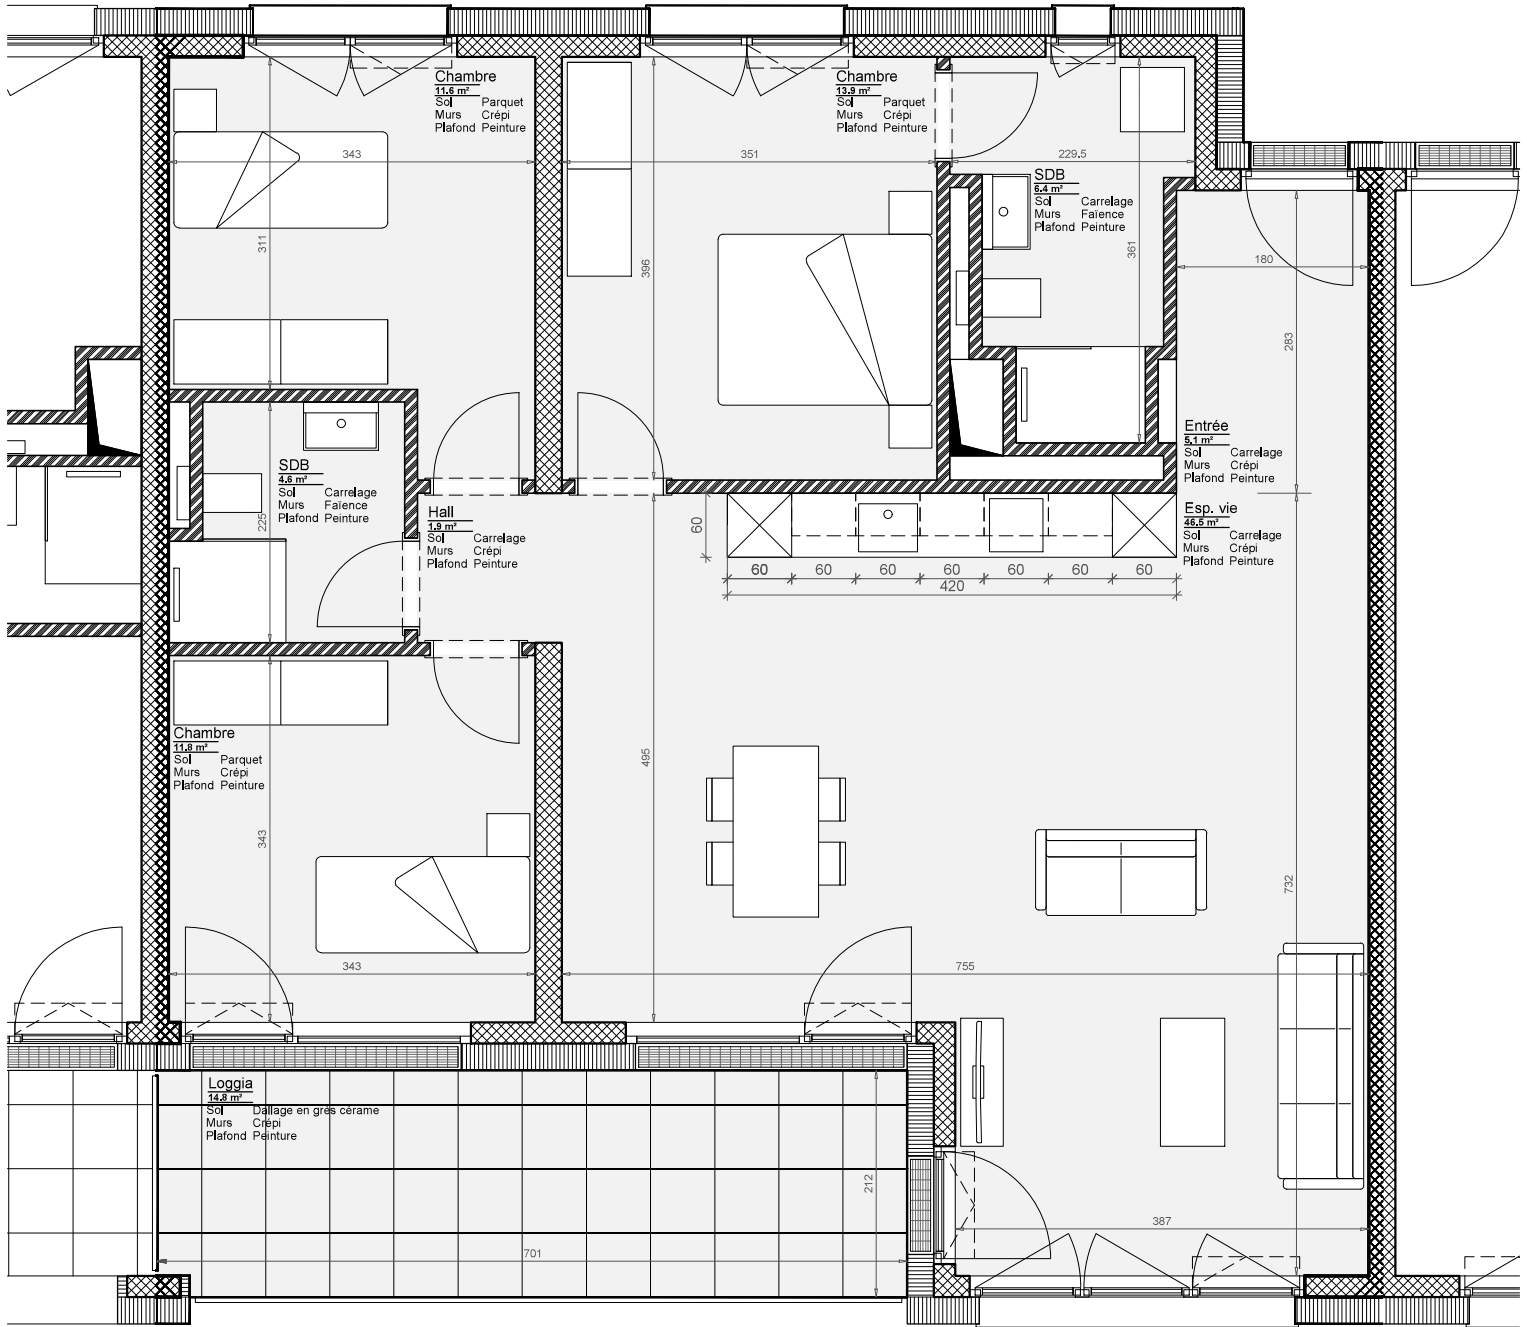

Appartement N° QC 4 CEE 4

Quartier Le Corbusier, 4ème étage, cage d'escalier Est, porte n° 4

- Isolation
- Béton armé
- Placo-plâtre

Surface nette habitable : 106.9 m²
 Surface nette extérieure : 14.8 m²
 Surface ext. en droit de jouissance : 0 m²