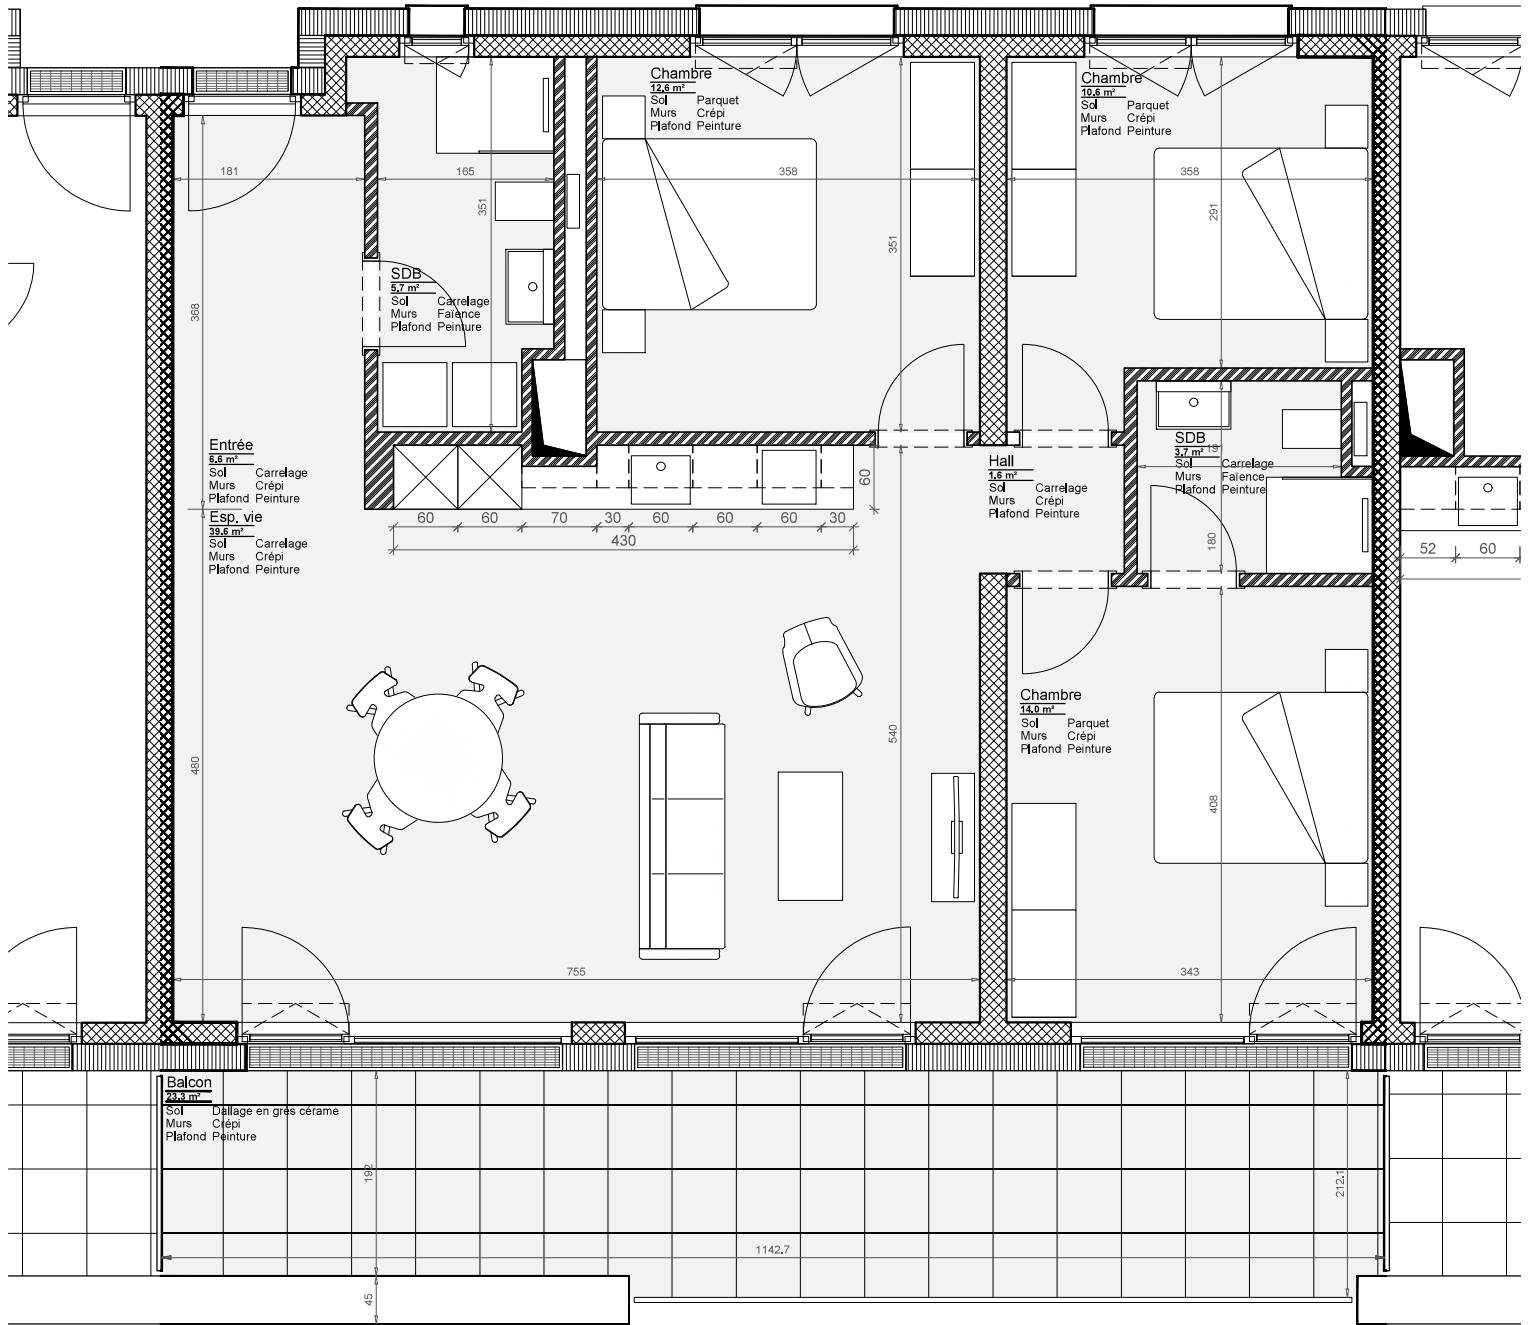

Appartement N° QC 5 CEC 1

Quartier Le Corbusier, 5ème étage, cage d'escalier Centre, porte n° 1

- Isolation
- Béton armé
- Placo-plâtre

Surface nette habitable : 97.7 m²
 Surface nette extérieure : 23.3 m²
 Surface ext. en droit de jouissance : 0 m²