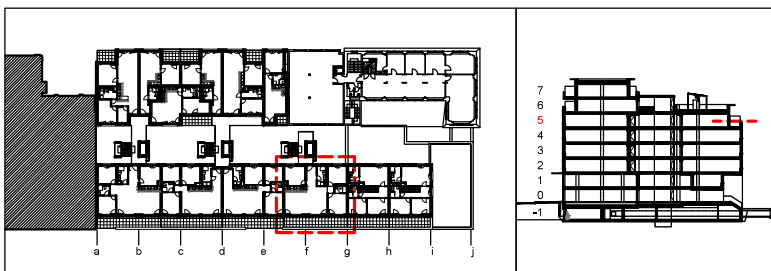

# Appartement N° QC 5 CEE 1

Quartier Le Corbusier, 5ème étage, cage d'escalier Est, porte n° 1

- Isolation
- Béton armé
- Placo-plâtre

Surface nette habitable : 101.4 m<sup>2</sup>  
 Surface nette extérieure : 0 m<sup>2</sup>  
 Surface ext. en droit de jouissance : 22.8 m<sup>2</sup>