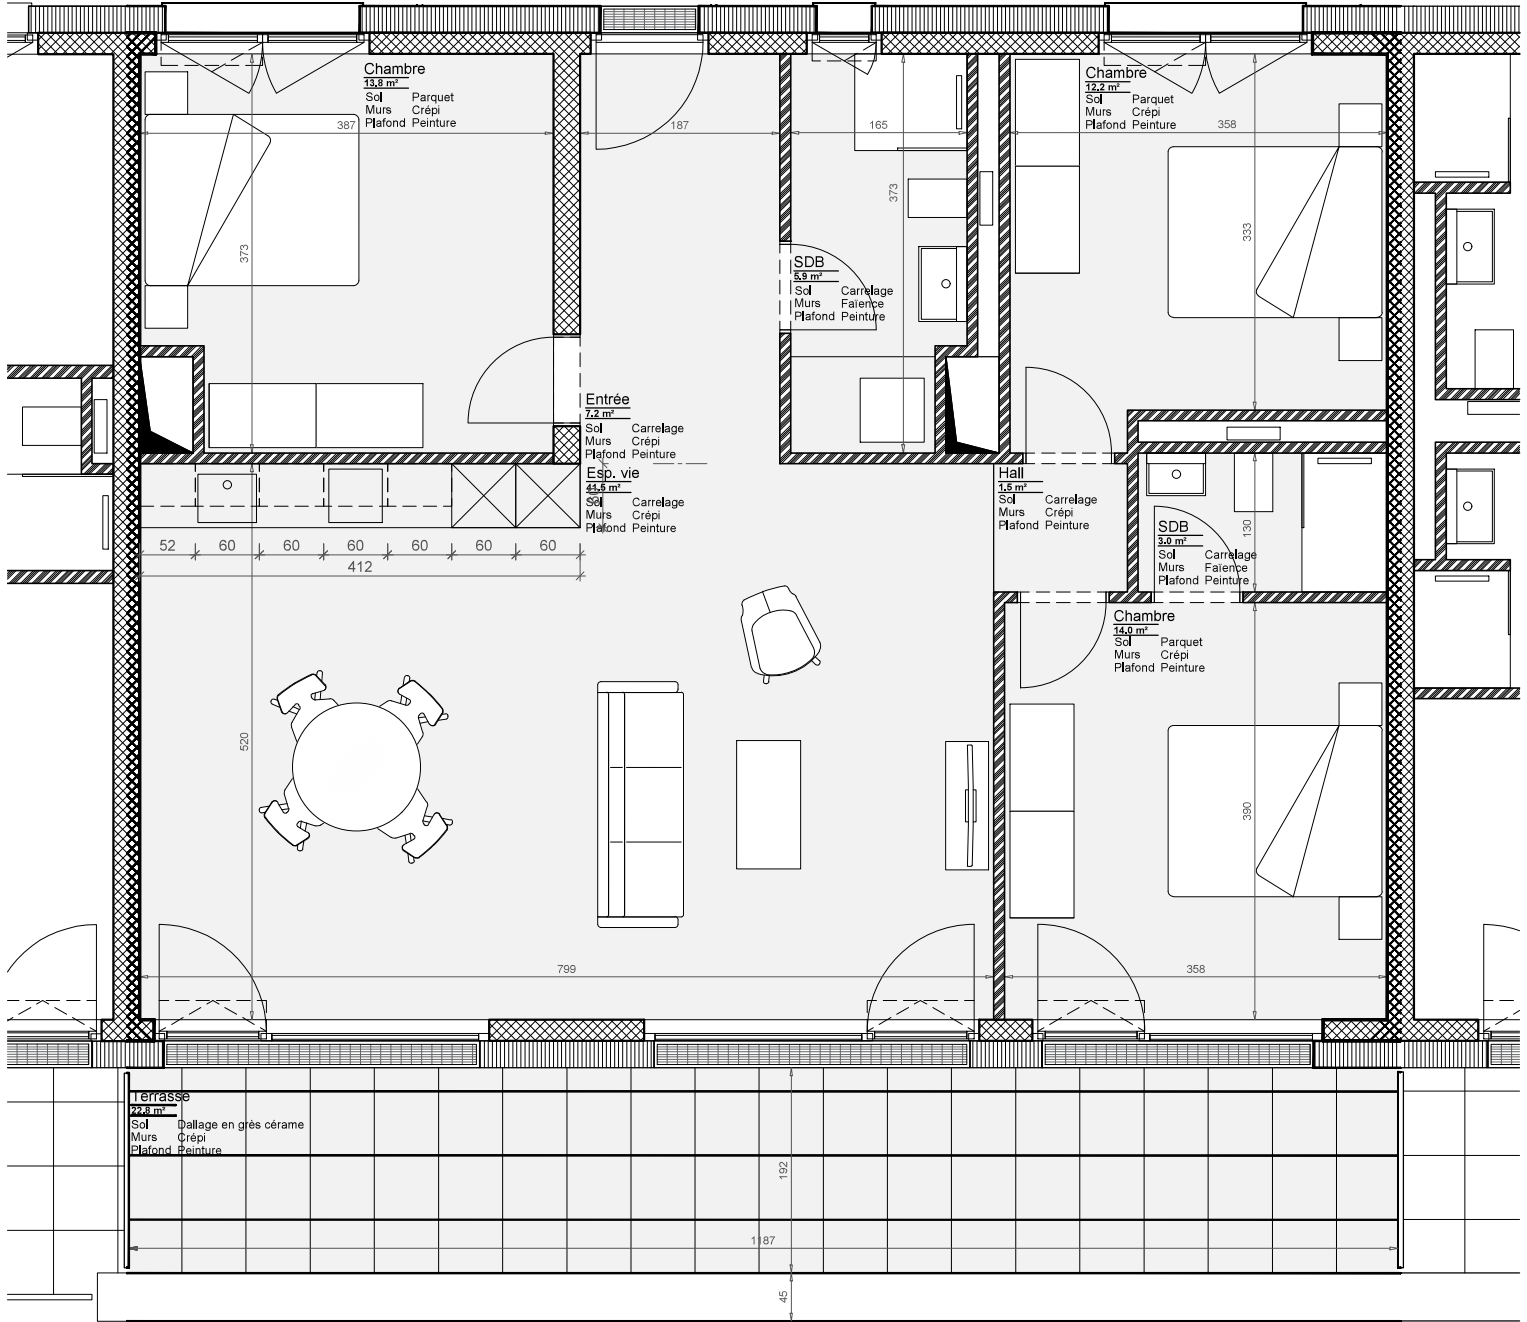

# Appartement N° QC 5 CEE 1

Quartier Le Corbusier, 5ème étage, cage d'escalier Est, porte n° 1

- Isolation
- Béton armé
- Placo-plâtre

Surface nette habitable : 101.4 m<sup>2</sup>  
 Surface nette extérieure : 0 m<sup>2</sup>  
 Surface ext. en droit de jouissance : 22.8 m<sup>2</sup>